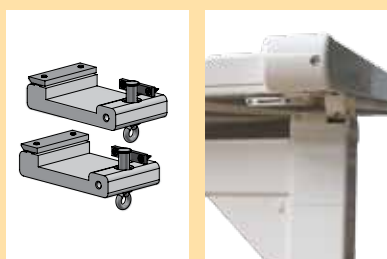

Doekspanset (l)
Vooraanzicht met
regengoot (r)