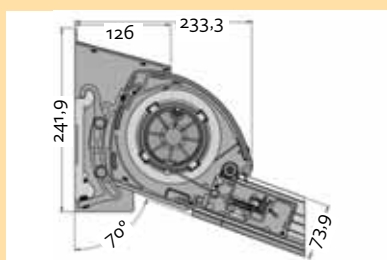

Doorsnede en maatvoering