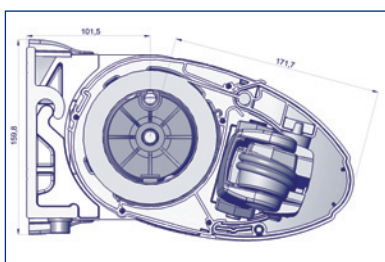

Doorsnede en
maatvoering