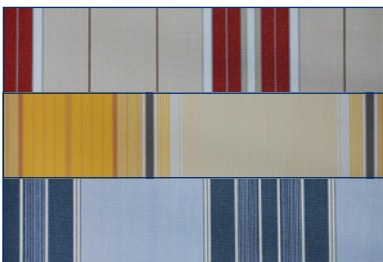

Onderaanzicht

Voor- en zijaanzicht

Zon-/windmeter

Doek

Doorsnede en maatvoering

Constructie

Knikarmen & kap

De Polaris heeft sterke en stabiele armen. De verbindingstukken en profielen zijn gemaakt van hoogwaardig aluminium. Bovendien zijn ze voorzien van twee kabels en sterke veren. De kap is vervaardigd uit corrosiebestendig poedergelakt geëxtrudeerd aluminium. Alle bouten, moeren en assen voor de knikarmen zijn van roestvast staal. De Polaris is TÜV en CE-gekeurd.

De maximale afmetingen zijn:

1. 250 cm uitval bij een breedte van 550 cm
   - 300 cm uitval bij een breedte van 500 cm
2. Daarbij is de maximale uitvalshoek ± 35 graden.

Bediening

De Polaris is met de hand te bedienen door middel van een oogwindwerk met slinger, maar ook elektrische bediening - eventueel met afstandsbediening - is mogelijk.

Zon-/windmeter

Het plaatsen van een zon-/windmeter maakt het scherm comfortabel in gebruik. Bij verschillende weersomstandigheden zorgt de meter ervoor dat het scherm automatisch uitgaat of wordt ingetrokken. Natuurlijk behoort afstandsbediening tot de mogelijkheden.

Vormgeving

De Polaris is een stijlvol vormgegeven semi-cassettescherm. *Semi* betekent dat het doek zowel aan de voor- als de bovenkant tegen weersinvloeden beschermd is. Daarbij is de Polaris perfect afgewerkt en eenvoudig te bedienen.

Kleuren

De aluminium behuizing is standaard leverbaar in technisch zilver en crème (RAL 9001). Andere RAL-kleuren zijn op aanvraag leverbaar.

Het doek is verkrijgbaar in de meest uiteenlopende kleuren. Daarmee is de zonwering geheel op uw wensen af te stemmen.

Doek

Sunstock Holland Collectie