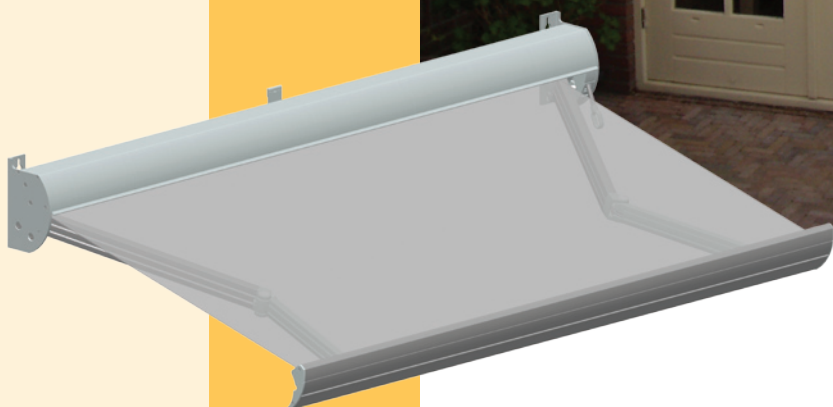

# Polaris

*Knikarmscherm*

Door zijn eenvoud en strakke lijnen is de Polaris een knikarmscherm dat bij iedere gevel past. Dankzij een maximale uitval van maar liefst 3 meter kunt u op zonnige en warme dagen volop genieten van schaduw en koelte in uw huis en in de tuin. De oerdegelijke knikarmen garanderen een vrije doorloop onder het scherm.

De Polaris is op bijna alle gevels te plaatsen. Het scherm is zeer eenvoudig af te stellen en voorzien van inloopwielletjes waardoor de voorlijst altijd goed sluit.

Uiteraard is ook het zonweringdoek van een uitstekende kwaliteit. Behalve zonwerend is het materiaal vuil- en waterafstotend. De vele kleuren en dessins zijn zo te combineren dat ze perfect harmoniëren met uw omgeving.

### Knikarmen & kap

De Polaris heeft sterke en stabiele armen. De verbindingstukken en profielen zijn gemaakt van hoogwaardig aluminium. Bovendien zijn ze voorzien van twee kabels en sterke veren. De kap is vervaardigd uit corrosiebestendig poedergelakt geëxtrudeerd aluminium. Alle bouten, moeren en assen voor de knikarmen zijn van roestvast staal. De Polaris is TÜV en CE-gekeurd.

## Vormgeving

De Polaris is een stijlvol vormgegeven semi-cassettescherm. *Semi* betekent dat het doek zowel aan de voor- als de bovenkant tegen weersinvloeden beschermd is. Daarbij is de Polaris perfect afgewerkt en eenvoudig te bedienen.