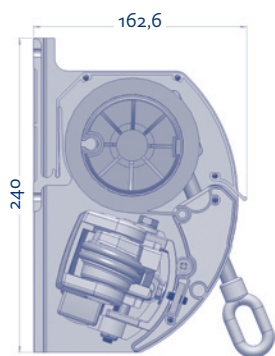

**SunJoy**<sup>®</sup>  
zonwering

Onderaanzicht

Voor- en zijaanzicht

Zon-/windmeter

Doek

Doorsnede en maatvoering

De maximale afmetingen zijn:

- 250 cm uitval bij een breedte van 550 cm
  - 300 cm uitval bij een breedte van 500 cm
- Daarbij is de maximale uitvalshoek  $\pm 35$  graden.