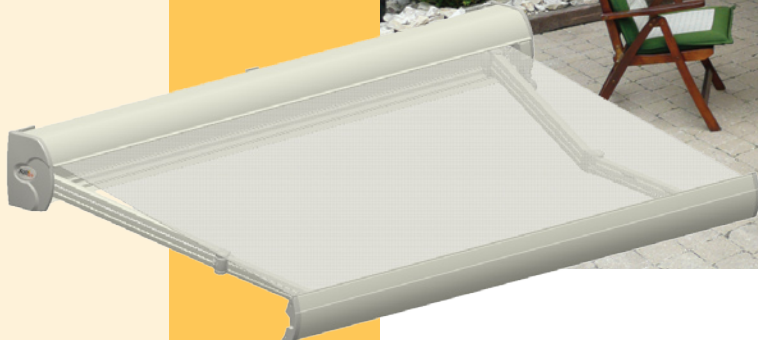

Gesloten

Zijaanzicht

Zon-/windmeter

Doek

Doorsnede en
maatvoering

Naos cassette

Knikarmscherm

De Naos cassette is een elegant cassette-knikarmscherm welke compact en uiterst fraai is vormgegeven. Wanneer het scherm gesloten is, zijn alle bewegende delen – inclusief het doek – netjes opgeborgen in een mooie cassette.

Door zijn compacte vormgeving en strakke lijnen is de Naos cassette een knikarmscherm dat bij iedere gevel past. Dankzij een maximale uitval van maar liefst 3 meter kunt u op zonnige en warme dagen volop genieten van schaduw en koelte in en rond uw woning.

Uiteraard is ook het zonweringsdoek van een uitstekende kwaliteit. Behalve zonwerend is het materiaal vuil- en waterafstotend. De vele kleuren en dessins zijn zo te combineren dat ze perfect harmoniëren met uw omgeving.