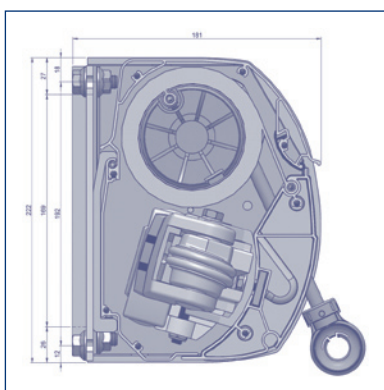

Gesloten

Zijaanzicht

Zon-/windmeter

Doek

Doorsnede en  
maatvoering

**SunJoy**<sup>®</sup>  
zonwering

### Knikarmen & kap

De Naos cassette heeft sterke en stabiele armen. De verbindingstukken en profielen zijn gemaakt van hoogwaardig aluminium. Bovendien zijn ze voorzien van twee kabels en sterke veren. De kap is vervaardigd uit corrosiebestendig poedergelakt geëxtrudeerd aluminium. Alle bouten, moeren en assen voor de knikarmen zijn van roestvast staal. Het scherm is voorzien van inloopwielletjes waardoor de voorlijst altijd goed sluit. De Naos cassette is TÜV en CE-gekeurd.