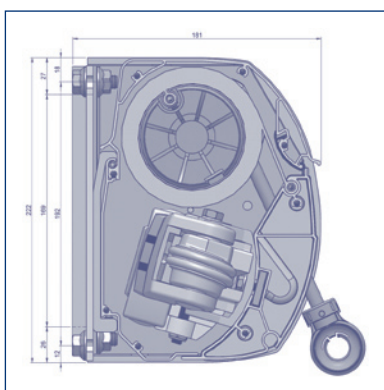

Gesloten

Zijaanzicht

Zon-/windmeter

Doek

Doorsnede en
maatvoering

SunJoy[®]
zonwering

Constructie

Knikarmen & kap

De Naos cassette heeft sterke en stabiele armen. De verbindingstukken en profielen zijn gemaakt van hoogwaardig aluminium. Bovendien zijn ze voorzien van twee kabels en sterke veren. De kap is vervaardigd uit corrosiebestendig poedergelakt geëxtrudeerd aluminium. Alle bouten, moeren en assen voor de knikarmen zijn van roestvast staal. Het scherm is voorzien van inloopwieltjes waardoor de voorlijst altijd goed sluit. De Naos cassette is TÜV en CE-gekeurd.

De maximale afmetingen zijn:

- 2,5 mtr uitval bij een breedte van 5,5 mtr
- 3,0 mtr uitval bij een breedte van 5,0 mtr

Bediening

De Naos cassette is met de hand te bedienen door middel van een oogwindwerk met slinger, maar ook elektrische bediening - eventueel met afstandsbediening - is mogelijk.