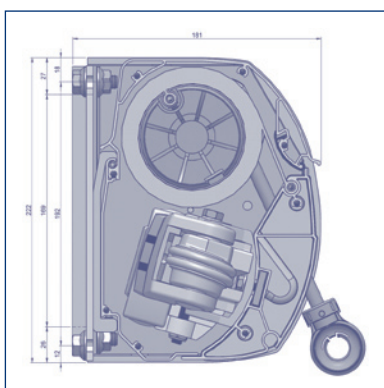

Gesloten

Zijaanzicht

Zon-/windmeter

Doek

Doorsnede en  
maatvoering

### Knikarmen & kap

De Naos cassette heeft sterke en stabiele armen. De verbindingstukken en profielen zijn gemaakt van hoogwaardig aluminium. Bovendien zijn ze voorzien van twee kabels en sterke veren. De kap is vervaardigd uit corrosiebestendig poedergelakt geëxtrudeerd aluminium. Alle bouten, moeren en assen voor de knikarmen zijn van roestvast staal. Het scherm is voorzien van inloopwielletjes waardoor de voorlijst altijd goed sluit. De Naos cassette is TÜV en CE-gekeurd.