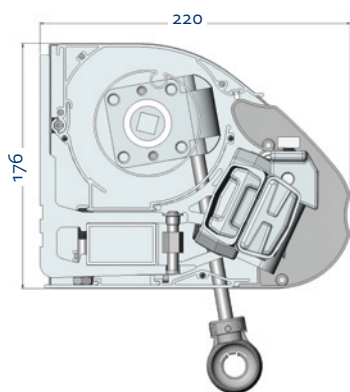

SunJoy[®]
zonwering

Onderaanzicht

Voor- en zijaanzicht

Zon-/windmeter

Doek

Doorsnede en maatvoering

SunJoy[®]
zonwering

Constructie

De maximale afmetingen zijn:

- 3,5 mtr uitval bij een breedte van 7,5 mtr of 15 mtr (bij een gekoppeld scherm)

Daarbij is de maximale uitvalshoek ± 35 graden.

Bediening

De Merga is met de hand te bedienen door middel van een oogwindwerk met slinger, maar ook elektrische bediening - eventueel met afstandsbediening - is mogelijk.