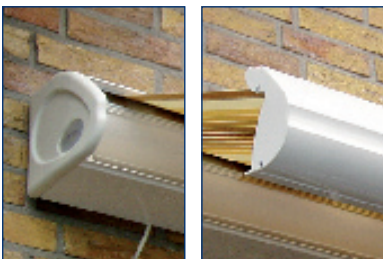

Voor- en zijaanzicht