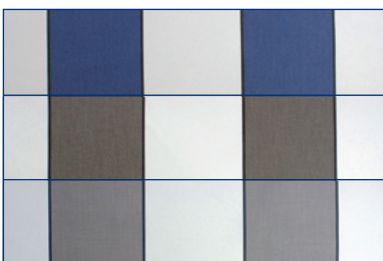

Onderaanzicht

Voor- en zijaanzicht

Zon-/windmeter

Doek

Doorsnede en maatvoering

SunJoy®
zonwering

Constructie

Knikarmen & kap

De Merga heeft sterke en stabiele armen. De verbindingstukken en profielen zijn gemaakt van hoogwaardig aluminium. Bovendien zijn ze voorzien van twee kabels en sterke veren. De kap is vervaardigd uit corrosiebestendig poedergelakt geëxtrudeerd aluminium. Alle bouten, moeren en assen voor de knikarmen zijn van roestvast staal. De Merga is TÜV en CE-gekeurd.

De maximale afmetingen zijn:

- 3,5 mtr uitval bij een breedte van 7,5 mtr of 15 mtr (bij een gekoppeld scherm)

Daarbij is de maximale uitvalshoek ± 35 graden.

Bediening

De Merga is met de hand te bedienen door middel van een oogwindwerk met slinger, maar ook elektrische bediening - eventueel met afstandsbediening - is mogelijk.

Zon-/windmeter

Het plaatsen van een zon-/windmeter maakt het scherm comfortabel in gebruik. Bij verschillende weersomstandigheden zorgt de meter ervoor dat het scherm automatisch uitgaat of wordt ingetrokken. Natuurlijk behoort afstandsbediening tot de mogelijkheden.

Vormgeving

De Merga is een stijlvol vormgegeven cassettescherm. Het doek wordt door de cassette volledig tegen weersinvloeden beschermd. Daarbij is de Merga perfect afgewerkt en eenvoudig te bedienen.

Kleuren

De aluminium behuizing is standaard leverbaar in technisch zilver, crème (RAL 9001), wit (RAL 9010) en antraciet (RAL 7016). Andere RAL-kleuren zijn op aanvraag leverbaar. Het doek is verkrijgbaar in de meest uiteenlopende kleuren. Daarmee is de zonwering geheel op uw wensen af te stemmen.

Doek

SunJoy Collectie