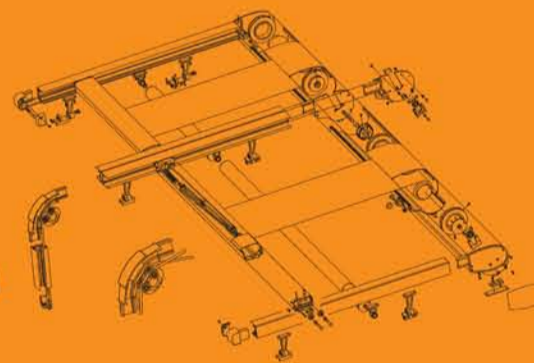

SUN fashion
TEND-ZONWERING

De Lambada zet iedereen in de schaduw

Traploos te verstellen uitvoering

Standaard uitvoering

Lambda Grande

Speciaal uitgevoerd met gasveer

degelijke aluminium constructie

Lambda standaard