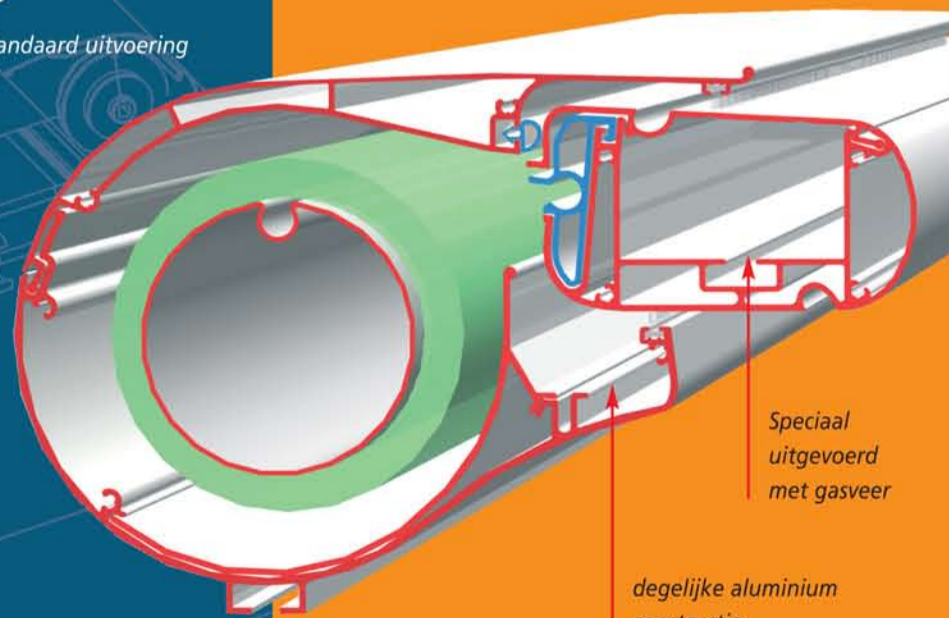

SUN fashion
TEND-ZONWERING

De Lambada zet iedereen in de schaduw

Traploos te verstellen uitvoering

Standaard uitvoering

Lambda Grande

Speciaal uitgevoerd met gasveer

degelijke aluminium constructie

Lambda standaard