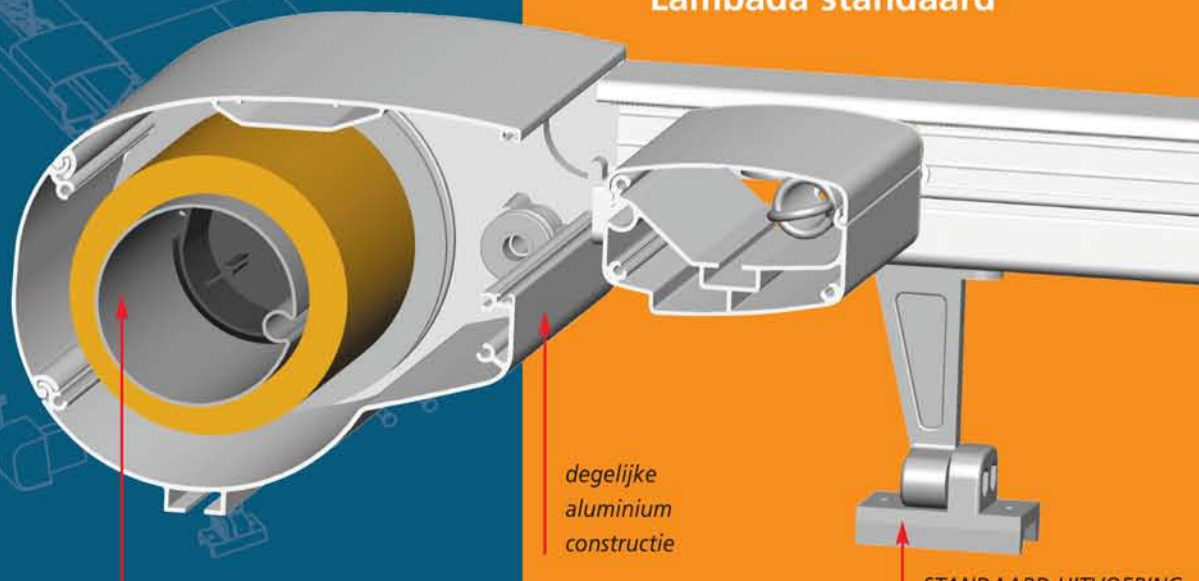

SUN fashion
TEND-ZONWERING

De Lambada zet iedereen in de schaduw

Traploos te verstellen uitvoering

Standaard uitvoering

Lambda Grande

Speciaal uitgevoerd met gasveer

degelijke aluminium constructie

Lambda standaard

degelijke aluminium constructie

STANDAARD UITVOERING optimaal verstelbaar

bediening elektrisch

Temperamentvol genieten

Verandazonweringen zijn uiterst vriendelijk in gebruik. De Lambada is uitsluitend elektrisch of in de elektronisch gestuurde variant te verkrijgen. Optimaal gebruiksgemak wanneer het u uitkomt. De keus is aan u.